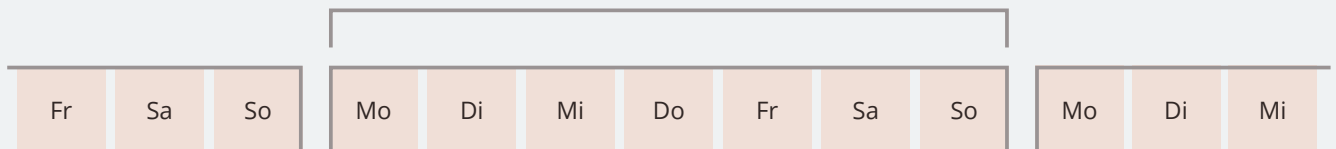

PREISLISTE

ROLLING BOARD OÖ GMBH

PREISE

Tausend - Kontakt - Preis (TKP)	OSA Region	Premium Screen	
		Basis	Selektion
Oö Zentralraum	Mitte	11,00 €	14,30 €

Premiumscreen

Starttag: Montag; Laufzeit: 7 Tage; Loop: 60 Sekunden; Spotlänge: 10 Sekunden (erweiterte Spotlänge auf Anfrage); Dispositions-
pauschale: € 438,00 (maximal 3 Spots möglich). Mit Starttermin 10.11.2025 bis einschließlich 15.12.2025 kommt ein Aufschlag auf die
Mietkosten von 15 % zur Anwendung.